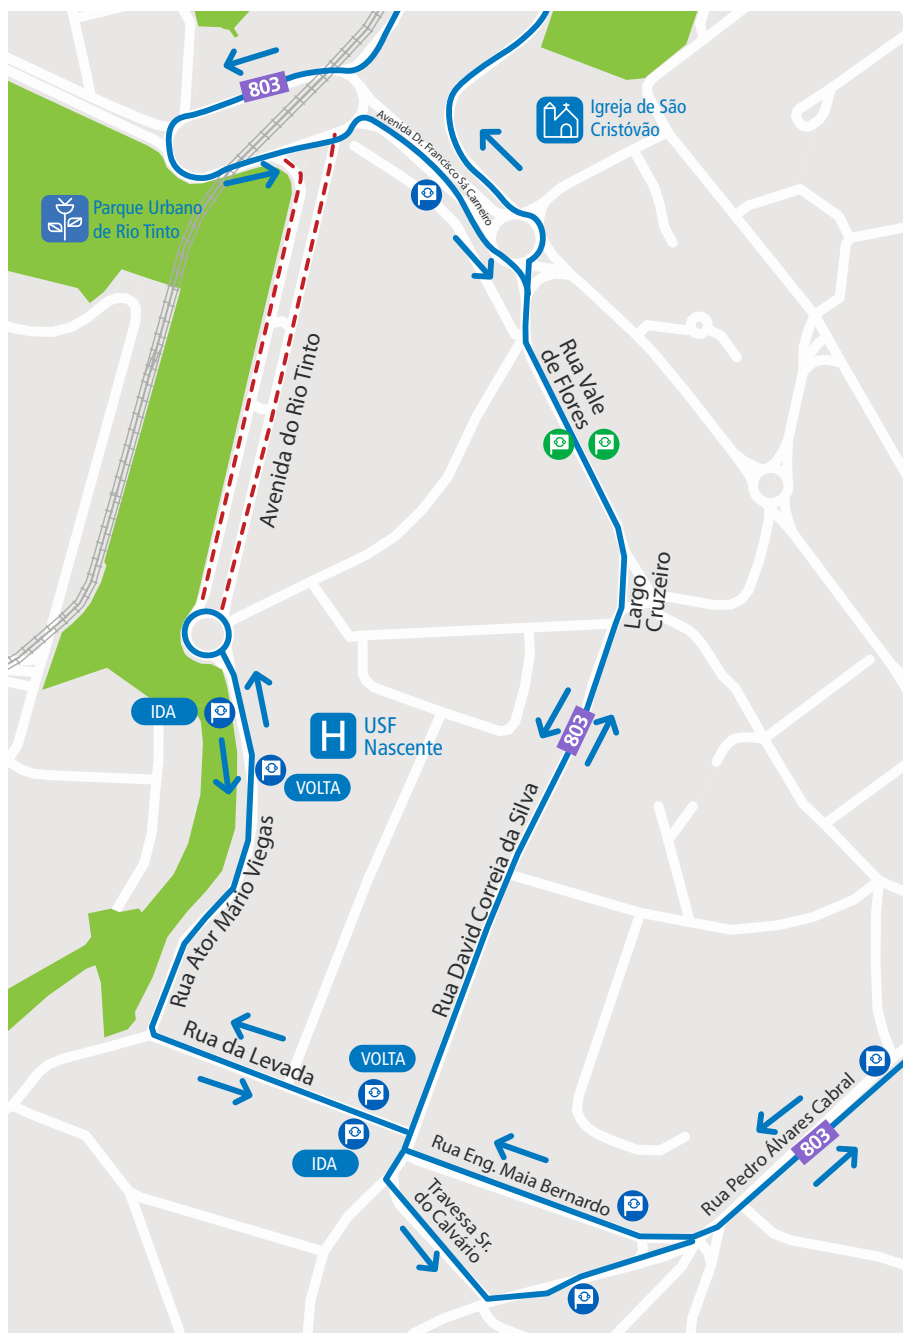

LINHA "803"

Validade: A partir do dia 2 de julho.

Motivo: Realização das Festas de São Bento das Pêras e São Critóvão (Gondomar).

Mod 221_E_08_GCRU_290_26 2 de julho de 2026

LINHA AZUL
226 158 158
 (chamada para a rede fixa nacional)

- - - Percurso interrompido
 ✘ Paragem desativada
 📍 Paragem provisória
 📍 Paragem

🕒 Segunda a Sexta 08h00 - 19h00 · Sábado 09h00 - 13h00
 Monday to Friday 8am - 7pm · Saturday 9am - 1pm

✉ linhaazul@stcp.pt